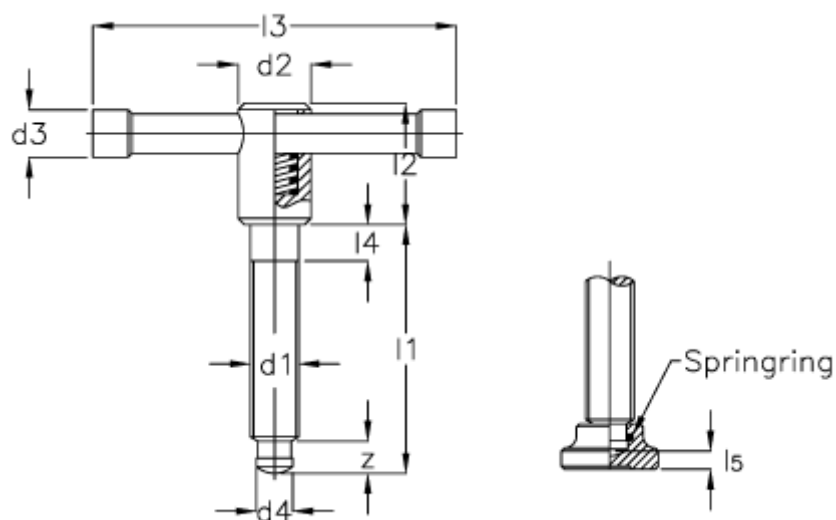

Varenummer: 20476727
Beskrivelse: E+G Knebelskrue med løs knebel
DIN 6306M 20-70-E

Mål

| | | |
|--------|--------|----------|
| d1 | = M 20 | l5 = 5.6 |
| d2 | = 30 | z = 12.4 |
| d3 | = 16 | |
| d4 h11 | = 15.5 | |
| l1 | = 70 | |
| l2 | = 45 | |
| l3 | = 140 | |
| l4 | = 10 | |